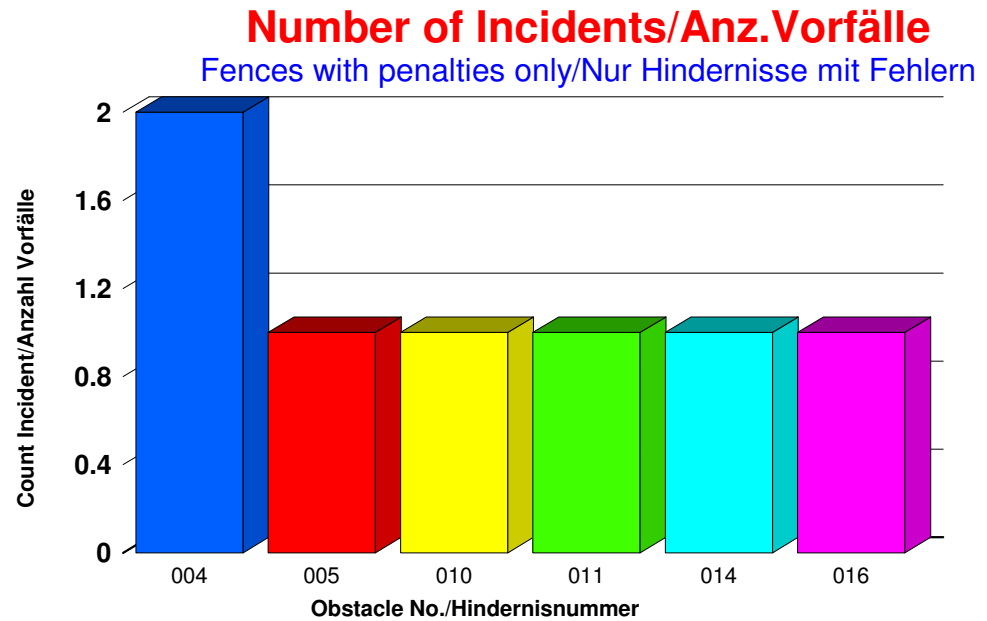

Bordesholm Vielseitigkeit 2010

02/1 Vielseitigkeitsprfa. Kl.L - 1.Abtla. Jun/JR u. Ausländer

V = Verweigerung - S = Sturz Teilnehmer - SP = Sturz Pferd - * Sonstige Strafpunkte bzw. Grund nicht bekannt/Alternative etc.
V = Refusel - S = Fall of rider - SP = Fall of horse - * other penalties/ unknown reason/alternate etc.

Q-Strecke/Cross-Country

RüNr./PrgNr/Pferdenname - BackNo./BRNO/Horsename

Teilnehmer/Competitor	1	2	3	4	5	6	7	8	9	10	11	12	13	14	15	16	17	18	19	20
0011/0049 Denique Wahler,Christoph				Elim 1 S A																
0025/0088 Gordelia SS Siltakorpi,Sanna	40			20 1 V A	20 1 V						Elim 1 S									
0027/0114 Justin 116 Feld,Dorothea	20															20 1 V B				
0051/0152 Luptagone Wewer,Jule	40									20 1 V				20 1 V A						

Phase	Hindern.-Nr.	Fehlerart	an Pos.	Fehlerpkt.	KOPFNR	RUENUM
QS	004	1 S	A	AUS	0049	0011
QS	004	1 V	A	20	0088	0025
QS	005	1 V		20	0088	0025
QS	010	1 V		20	0152	0051
QS	011	1 S		AUS	0088	0025
QS	014	1 V	A	20	0152	0051
QS	016	1 V	B	20	0114	0027

Toris (FN)